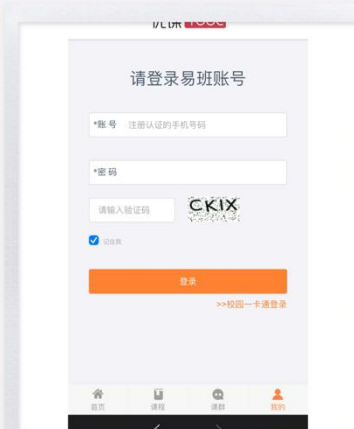

2021 12 8

:

:

19854815539

点击下方导航栏中的“课群”
进入后点击下方“添加课群”
输入课程邀请码即可

已经有账号的同学
可直接扫描二维码或点击链接
进入上方界面后
点击右上角“加入”
然后点击左上角<符号

随后即可进入登陆界面
输入账号密码、验证码后
自动跳转
若没有跳转，请点击下方导航栏的“课群”
即可看到本课群