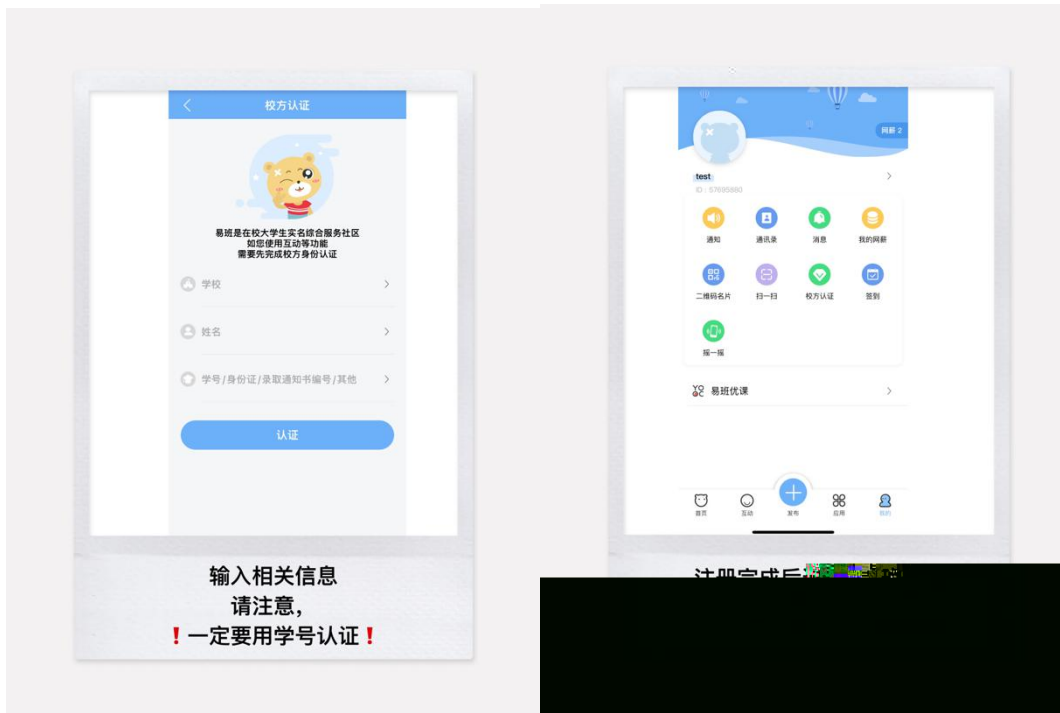

:

:

19854815539