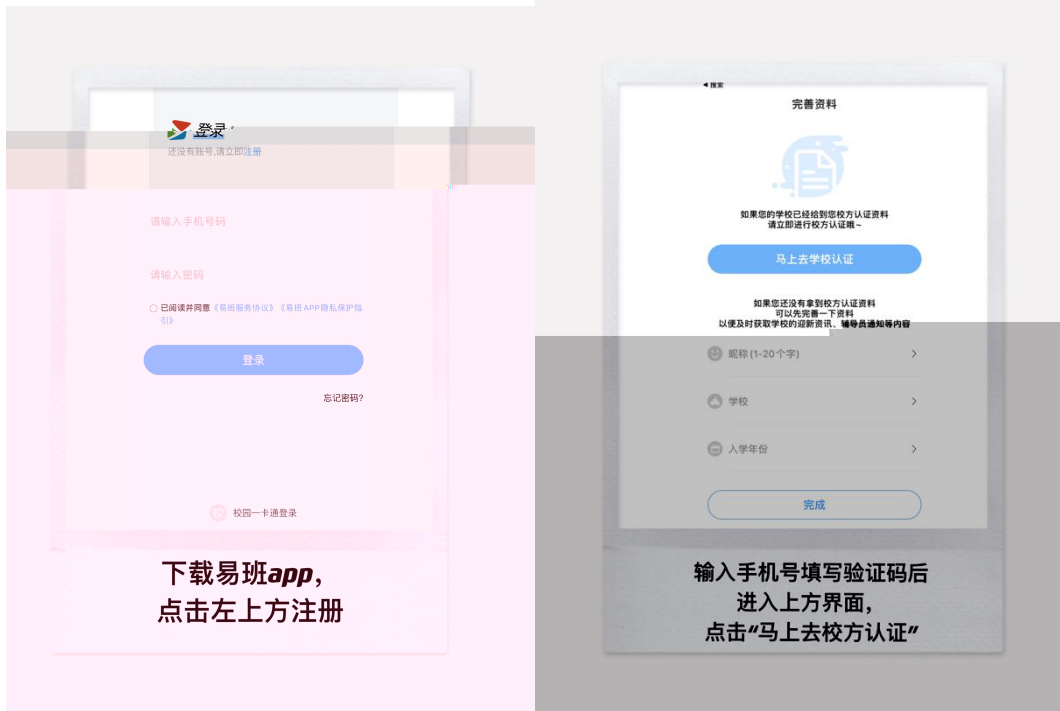

:

:

19854815539